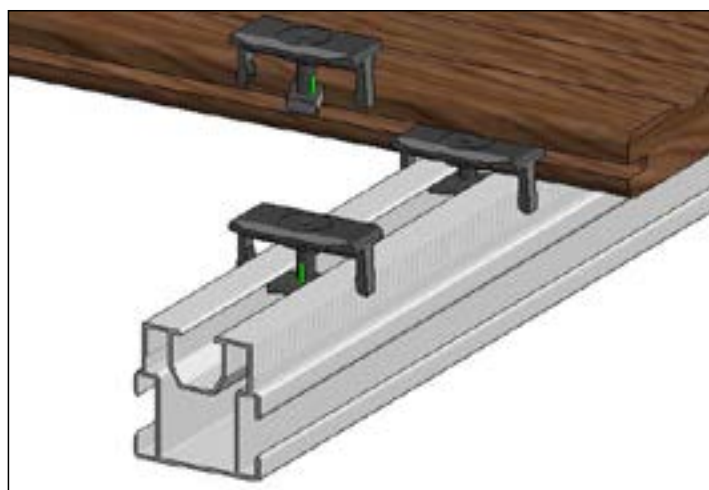

AL-SMART je kotviaci hliníkový systém, ktorý poskytuje všetko potrebné na rýchlu a efektívnu montáž terasy. Obsahuje hliníkové nosiče, klipy a ďalší spojovací materiál. Zaisťuje vyššiu pevnosť spodnej konštrukcie a umožňuje väčšie rozostupy medzi podperami či podložkami pod nosičmi.

HLAVNÉ VÝHODY AL - SYSTÉMU

- ľahká konštrukcia
- ľahká manipulácia
- až o 50 % rýchlejšia montáž
- presnosť montáže, pevná konštrukcia
- montáž bez vŕtania klipov, len dotiahnutím
- čierne kompozitové klipy
- jednoduchá rozoberateľnosť terasy (kdekoľvek v celej ploche terasy)
- záruka 5 rokov

MAX. NEPODLOŽENÁ ČASŤ NOSIČA

Max. medzera zospodu medzi podložkami podľa typu nosiča

AL-SMART NOSIČ 25	max. 40 cm
AL-SMART NOSIČ 40	max. 60 cm
AL-SMART NOSIČ 75	max. 100 cm

POLOŽKA AL-SMART SYSTÉMU

AL-SMART NOSIČ 25 × 35 × 4000 mm