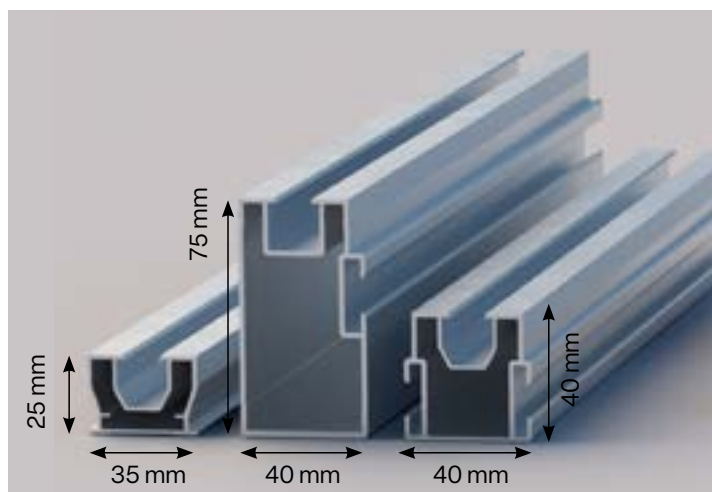

AL-SMART je kotviaci hliníkový systém, ktorý poskytuje všetko potrebné na rýchlu a efektívnu montáž terasy. Obsahuje hliníkové nosiče, klipy a ďalší spojovací materiál. Zaisťuje vyššiu pevnosť spodnej konštrukcie a umožňuje väčšie rozostupy medzi podperami či podložkami pod nosičmi.

HLAVNÉ VÝHODY AL - SYSTÉMU

- ľahká konštrukcia
- ľahká manipulácia
- až o 50 % rýchlejšia montáž
- presnosť montáže, pevná konštrukcia
- montáž bez vŕtania klipov, len dotiahnutím
- čierne kompozitové klipy
- jednoduchá rozoberateľnosť terasy (kdekoľvek v celej ploche terasy)
- záruka 5 rokov

MAX. NEPODLOŽENÁ ČASŤ NOSIČA

Max. medzera zospodu medzi podložkami podľa typu nosiča

AL-SMART NOSIČ 25	max. 40 cm
AL-SMART NOSIČ 40	max. 60 cm
AL-SMART NOSIČ 75	max. 100 cm

POLOŽKA AL-SMART SYSTÉMU

AL-SMART NOSIČ 25 × 35 × 4000 mm