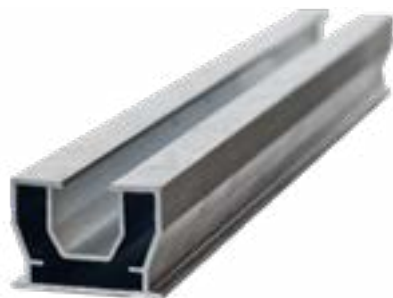

AL-SMART NOSIČ 25

AL-SMART NOSIČ 25