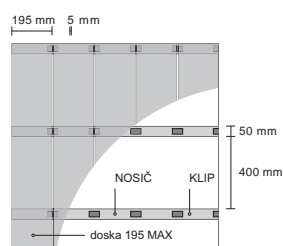

PROFIL 140 INFINIT

dosiek	7,25 bm
klipov	20 ks
nosičov	2,8 bm

POZNÁMKY

- V ceníku sú uvedené štandardné skladové dĺžky.
- Možnosť objednávky individuálnej dĺžky v rozmedzí:

profil	min	max
137 CLASSIC	2 m	6 m
195 MAX	2 m	4 m
140 INFINIT	2 m	6 m
plotovky 90 + 120	1 m	3,6 m
45 MINISTAR	2 m	4 m
90 STAR	2 m	4 m
90 RHOMBA	1 m	3 m
50 BONE/MINIBONE	2 m	4 m

- Minimálna objednávka - 10 ks od jednej dĺžky.
- Termín výroby individuálnej dĺžky 4 – 8 týždňov.
- **Uvedené ceny za m² sú iba orientačné.
- Rozmerová tolerancia: dĺžka +/- 10 mm, šírka +/- 2 mm, hrúbka +/- 1 mm.
- Uvedené hmotnosti sú orientačné.
- Možnosť zabalenia zákazky do fólie. Cena 15 € bez DPH.
- Mimo originálne balenie dodávame profily na drevených trámikoch. Cena za 1 ks trámčeka 4,08 € s DPH.
- Zmena cien vyhradená.

KONTAKT NA VÝROBCU

WPC – WOODPLASTIC a.s.

prevádzka:

Bukovany 181

257 41 Týnec nad Sázavou

Česká republika

web: www.terafest.sk

e-mail: predaj@woodplastic.sk