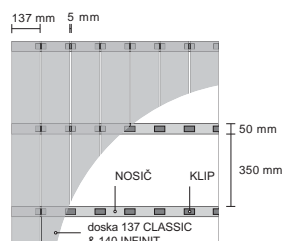

UNIVERZÁLNÍ PALETA - ZÁLOHOVANÝ VRATNÝ OBAL

PRODUKT	REGISTRAČNÉ ČÍSLO	ROZMERY	CENA BEZ DPH	CENA vč 23% DPH
UNIVERZÁLNÁ PALETA	399	300 × 115 × 10 cm	30,61 € / ks	37,65 € / ks

ORIENTAČNÁ SPOTREBA MATERIÁLU NA 1 m² TERASY

PROFIL 137 CLASSIC 136 ECOLINE

dosiek	7 bm
klipov	20 ks
nosičov	2,8 bm

PROFIL 195 MAX

dosiek	5 bm
klipov	14 ks
nosičov	2,8 bm