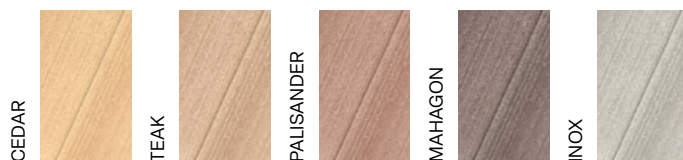

FASÁDNE PROFILY TERAFEST

Predstavujeme vám úplne nové portfólio fasádnych profilov, ktoré sme vyvinuli na základe častejšieho dopytu po trvanlivom a netradičnom riešení fasád.

Vonkajšie fasádne profily sú originálnou voľbou na obloženie exteriérových stien, oporných prvkov, stĺpov, portálov a štítov. Pre svoju vysokú odolnosť, stálosť a minimálnu potrebu údržby sú dlhodobým riešením pre obklady stien okolo terasy, záhradných múrikov, pergol a parkovacích prístreškov. Vyberať si môžete zo širokej škály farieb, ktoré je možné štýlovo ladit' s terasou aj plotom. Dokonale imitujú samotné drevo, ale eliminujú jeho nedostatky. Obklad v imitácii dreva má vysokú odolnosť proti poveternostným vplyvom (slnko, dážď, mráz, sneh), dlhodobo stály tvar a nevyžaduje takmer žiadnu údržbu. Okrem toho majú rovnaký benefit ako terasy, tj. 25-ročnú záruku proti drevokazným hubám, hnilobe a hmyzu. Rovnako tak sa môžete spoľahnúť na to, že sa jedná o rýdzo český výrobok.

45 MINISTAR SMOOTH ZÁKLADNÉ FARBY

NOVINKA

profil	rozмеры	skladová dĺžka	dĺžka na mieru	hmotnosť
brúsený/nebrúsený	45 × 23 mm	–	2 – 4 m	1,25 kg/bm
brúsený/nebrúsený s drážkou	45 × 23 mm	–	2 – 4 m	1,15 kg/bm