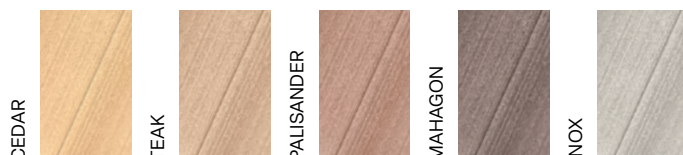

### 50 BONE SMOOTH 50 MINIBONE SMOOTH ZÁKLADNÉ FARBY

NOVINKA

profil	rozmery	skladová dĺžka	dĺžka na mieru	hmotnosť
 brúsený/nebrúsený	50 × 50 mm	-	2 – 4 m	2,3 kg/bm
 brúsený/nebrúsený	50 × 30 mm	-	2 – 4 m	1,4 kg/bm