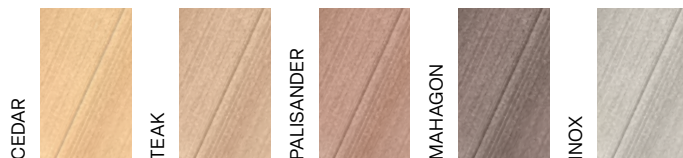

### 90 RHOMBA SMOOTH ZÁKLADNÉ FARBY

NOVINKA

profil	rozmery	skladová dĺžka	dĺžka na mieru	hmotnosť
 brúsený/nebrúsený	90(70) × 41 mm	-	1 – 3 m	1,9 kg/bm