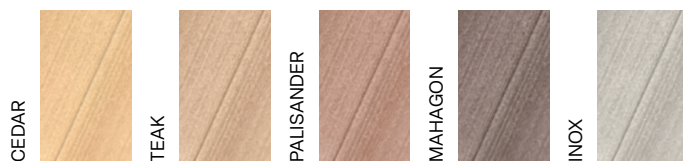

### 90 STAR SMOOTH ZÁKLADNÉ FARBY

NOVINKA

profil	rozмеры	skladová dĺžka	dĺžka na mieru	hmotnosť
 brúsený/nebrúsený	90 × 23 mm	–	2 – 4 m	2,5 kg/bm
 brúsený/nebrúsený s drážkou	90 × 23 mm	–	2 – 4 m	2,4 kg/bm