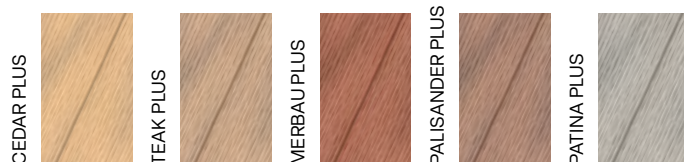

PLOTY
PLUSOVÉ FARBY (SO ŽIHANÍM)