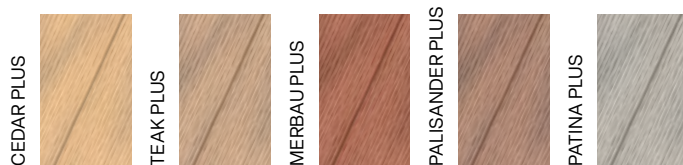

FOREST
PLUSOVÉ FARBY (SO ŽÍHANÍM)
embosovaný povrch

profil	rozmery	skladová dĺžka	dĺžka na mieru	hmotnosť
137 Classic	137 × 22 mm	4 m	2–6 m	3,3 kg/bm
140 Infit	140 × 22 mm	–	2–6 m	3,4 kg/bm