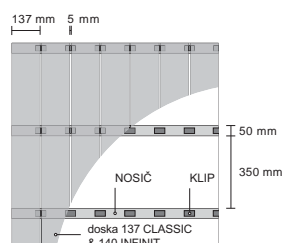

PLOTOVÝ PROFIL 120 ZÁKLADNÉ FARBY

PROFIL	PRODUKT + ROZMERY	FARBY	REGISTRAČNÉ ČÍSLO	DĹŽKA	HMOTNOSŤ	CENA BEZ DPH	CENA vč 23% DPH
	FOREST/FOREST 120 × 11 mm	CEDAR	3F 120M 02	bm	1,65 kg / bm	8,58 € / bm	10,55 € / bm
		TEAK	3F 120M 03				
		PALISANDER	3F 120M 07				
		MAHAGON	3F 120M 11				
		INOX	3F 120M 06				
EBEN	3F 120M 08						
	NATUR/FOREST 120 × 11 mm	CEDAR	3NF 120M 02	bm	1,65 kg / bm	8,58 € / bm	10,55 € / bm
		TEAK	3NF 120M 03				
		INOX	3NF 120M 06				
		PALISANDER	3NF 120M 07				
		MAHAGON	3NF 120M 11				
EBEN	3NF 120M 08						

PLOTOVÝ PROFIL 120 FARBY PLUS

PROFIL	PRODUKT + ROZMERY	FARBY	REGISTRAČNÉ ČÍSLO	DĹŽKA	HMOTNOSŤ	CENA BEZ DPH	CENA vč 23% DPH
	FOREST/FOREST 120 × 11 mm	CEDAR PLUS	3F 12036 02P	3,6 m	1,65 kg / bm 6,1 kg / 3,6 m	9,25 € / bm 33,30 € / 3,6 m	11,38 € / bm 40,96 € / 3,6 m
		TEAK PLUS	3F 12036 03P				
		PALISANDER PLUS	3F 12036 07P				
		PATINA PLUS	3F 12036 06P				
		MERBAU PLUS	3F 12036 04P				
	NATUR/FOREST 120 × 11 mm	CEDAR PLUS	3NF 120M 02P	bm	1,65 kg / bm	9,25 € / bm	11,38 € / bm
		TEAK PLUS	3NF 120M 03P				
		PALISANDER PLUS	3NF 120M 07P				
		PATINA PLUS	3NF 120M 06P				
		MERBAU PLUS	3NF 120M 04P				

UNIVERZÁLNI PALETA - ZÁLOHOVANÝ VRATNÝ OBAL

PRODUKT	REGISTRAČNÉ ČÍSLO	ROZMERY	CENA BEZ DPH	CENA vč 23% DPH
UNIVERZÁLNA PALETA	399	300 × 115 × 10 cm	30,61 € / ks	37,65 € / ks

ORIENTAČNÁ SPOTREBA MATERIÁLU NA 1 m² TERASY

PROFIL 137 CLASSIC 136 ECOLINE

dosiek	7 bm
klipov	20 ks
nosičov	2,8 bm

PROFIL 195 MAX

dosiek	5 bm
klipov	14 ks
nosičov	2,8 bm

PROFIL 140 INFINIT

dosiek	7,25 bm
klipov	20 ks
nosičov	2,8 bm

POZNÁMKY

- V ceníku sú uvedené štandardné skladové dĺžky.
- Možnosť objednávky individuálnej dĺžky v rozmedzí: