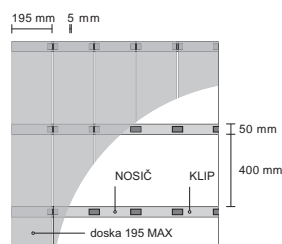

PLOTOVÝ PROFIL 120 FARBY PLUS

PROFIL	PRODUKT + ROZMERY	FARBY	REGISTRAČNÉ ČÍSLO	DĹŽKA	HMOTNOSŤ	CENA BEZ DPH	CENA vč 23% DPH
	FOREST/FOREST 120 × 11 mm	CEDAR PLUS	3F 12036 02P	3,6 m	1,65 kg / bm 6,1 kg / 3,6 m	9,25 € / bm 33,30 € / 3,6 m	11,38 € / bm 40,96 € / 3,6 m
		TEAK PLUS	3F 12036 03P				
		PALISANDER PLUS	3F 12036 07P				
		PATINA PLUS	3F 12036 06P				
		MERBAU PLUS	3F 12036 04P				
	NATUR/FOREST 120 × 11 mm	CEDAR PLUS	3NF 120M 02P	bm	1,65 kg / bm	9,25 € / bm	11,38 € / bm
		TEAK PLUS	3NF 120M 03P				
		PALISANDER PLUS	3NF 120M 07P				
		PATINA PLUS	3NF 120M 06P				
		MERBAU PLUS	3NF 120M 04P				

UNIVERZÁLNI PALETA - ZÁLOHOVANÝ VRATNÝ OBAL

PRODUKT	REGISTRAČNÉ ČÍSLO	ROZMERY	CENA BEZ DPH	CENA vč 23% DPH
UNIVERZÁLNA PALETA	399	300 × 115 × 10 cm	30,61 € / ks	37,65 € / ks

ORIENTAČNÁ SPOTREBA MATERIÁLU NA 1 m² TERASY

PROFIL 137 CLASSIC 136 ECOLINE

dosiek	7 bm
klipov	20 ks
nosičov	2,8 bm

PROFIL 195 MAX

dosiek	5 bm
klipov	14 ks
nosičov	2,8 bm

PROFIL 140 INFINIT

dosiek	7,25 bm
klipov	20 ks
nosičov	2,8 bm

POZNÁMKY

- V ceníku sú uvedené štandardné skladové dĺžky.
- Možnosť objednávky individuálnej dĺžky v rozmedzí: